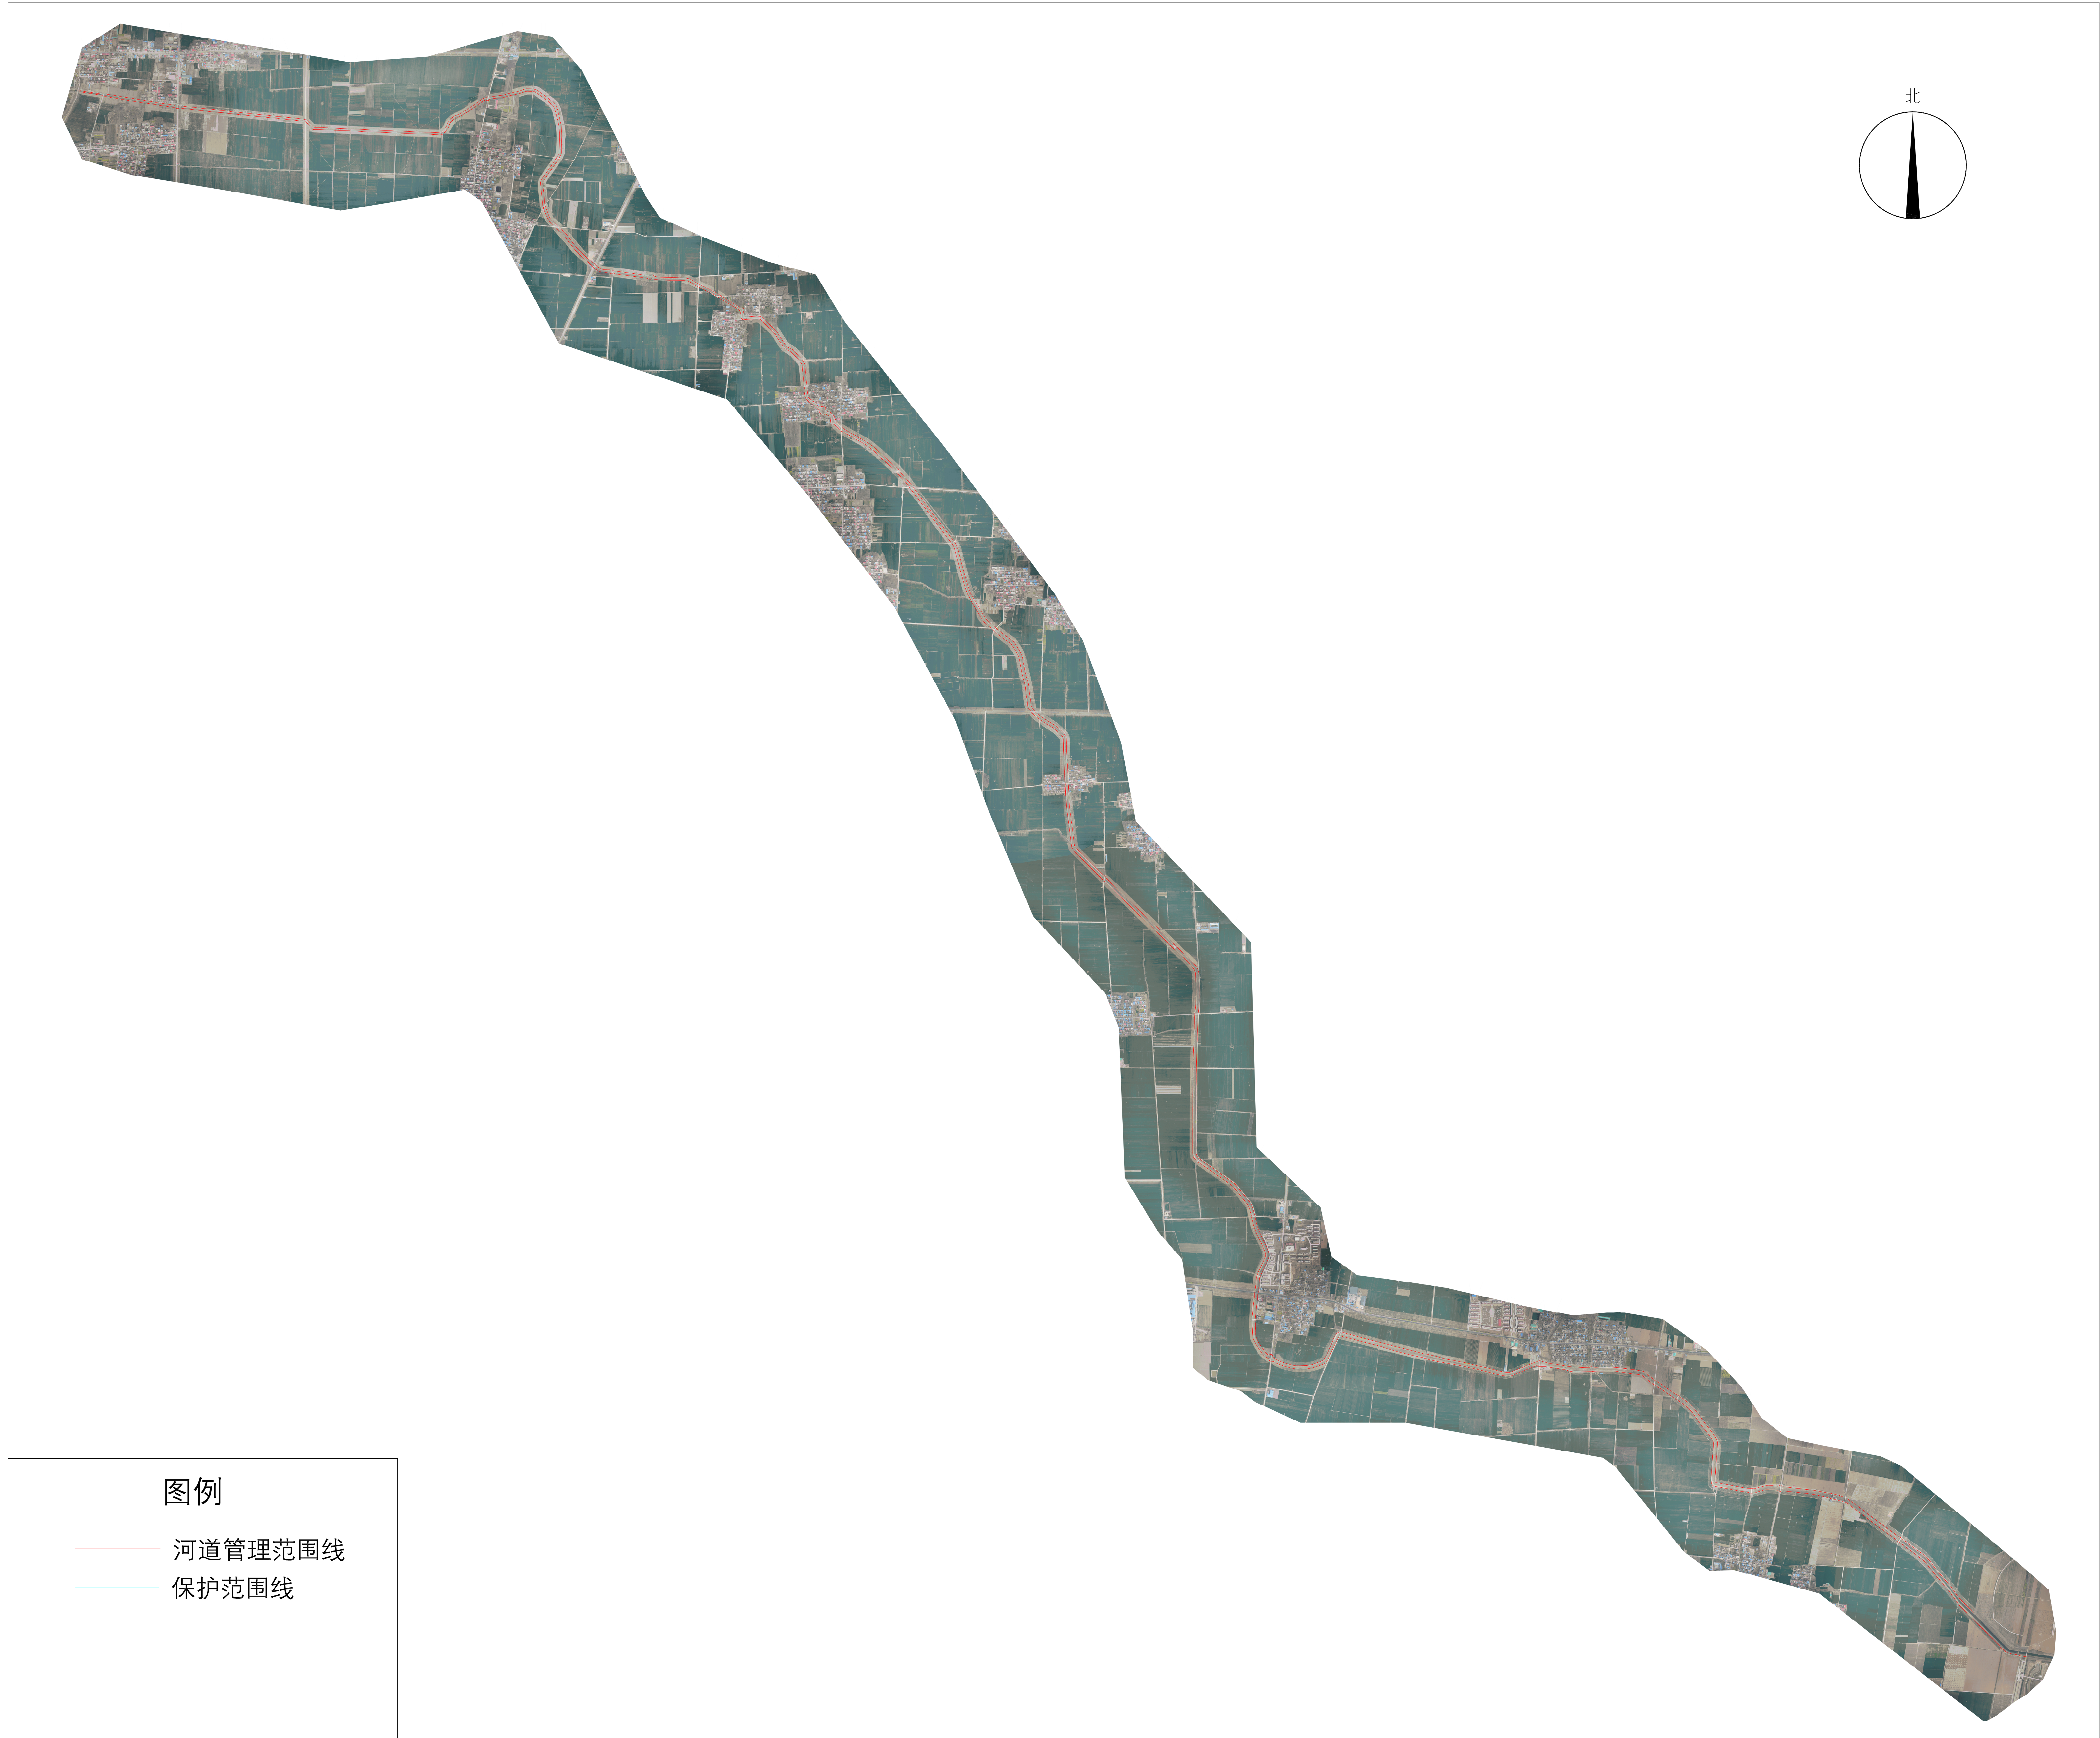

长葛市汶河河道管理范围线公示图

图例

- 河道管理范围线
- 保护范围线