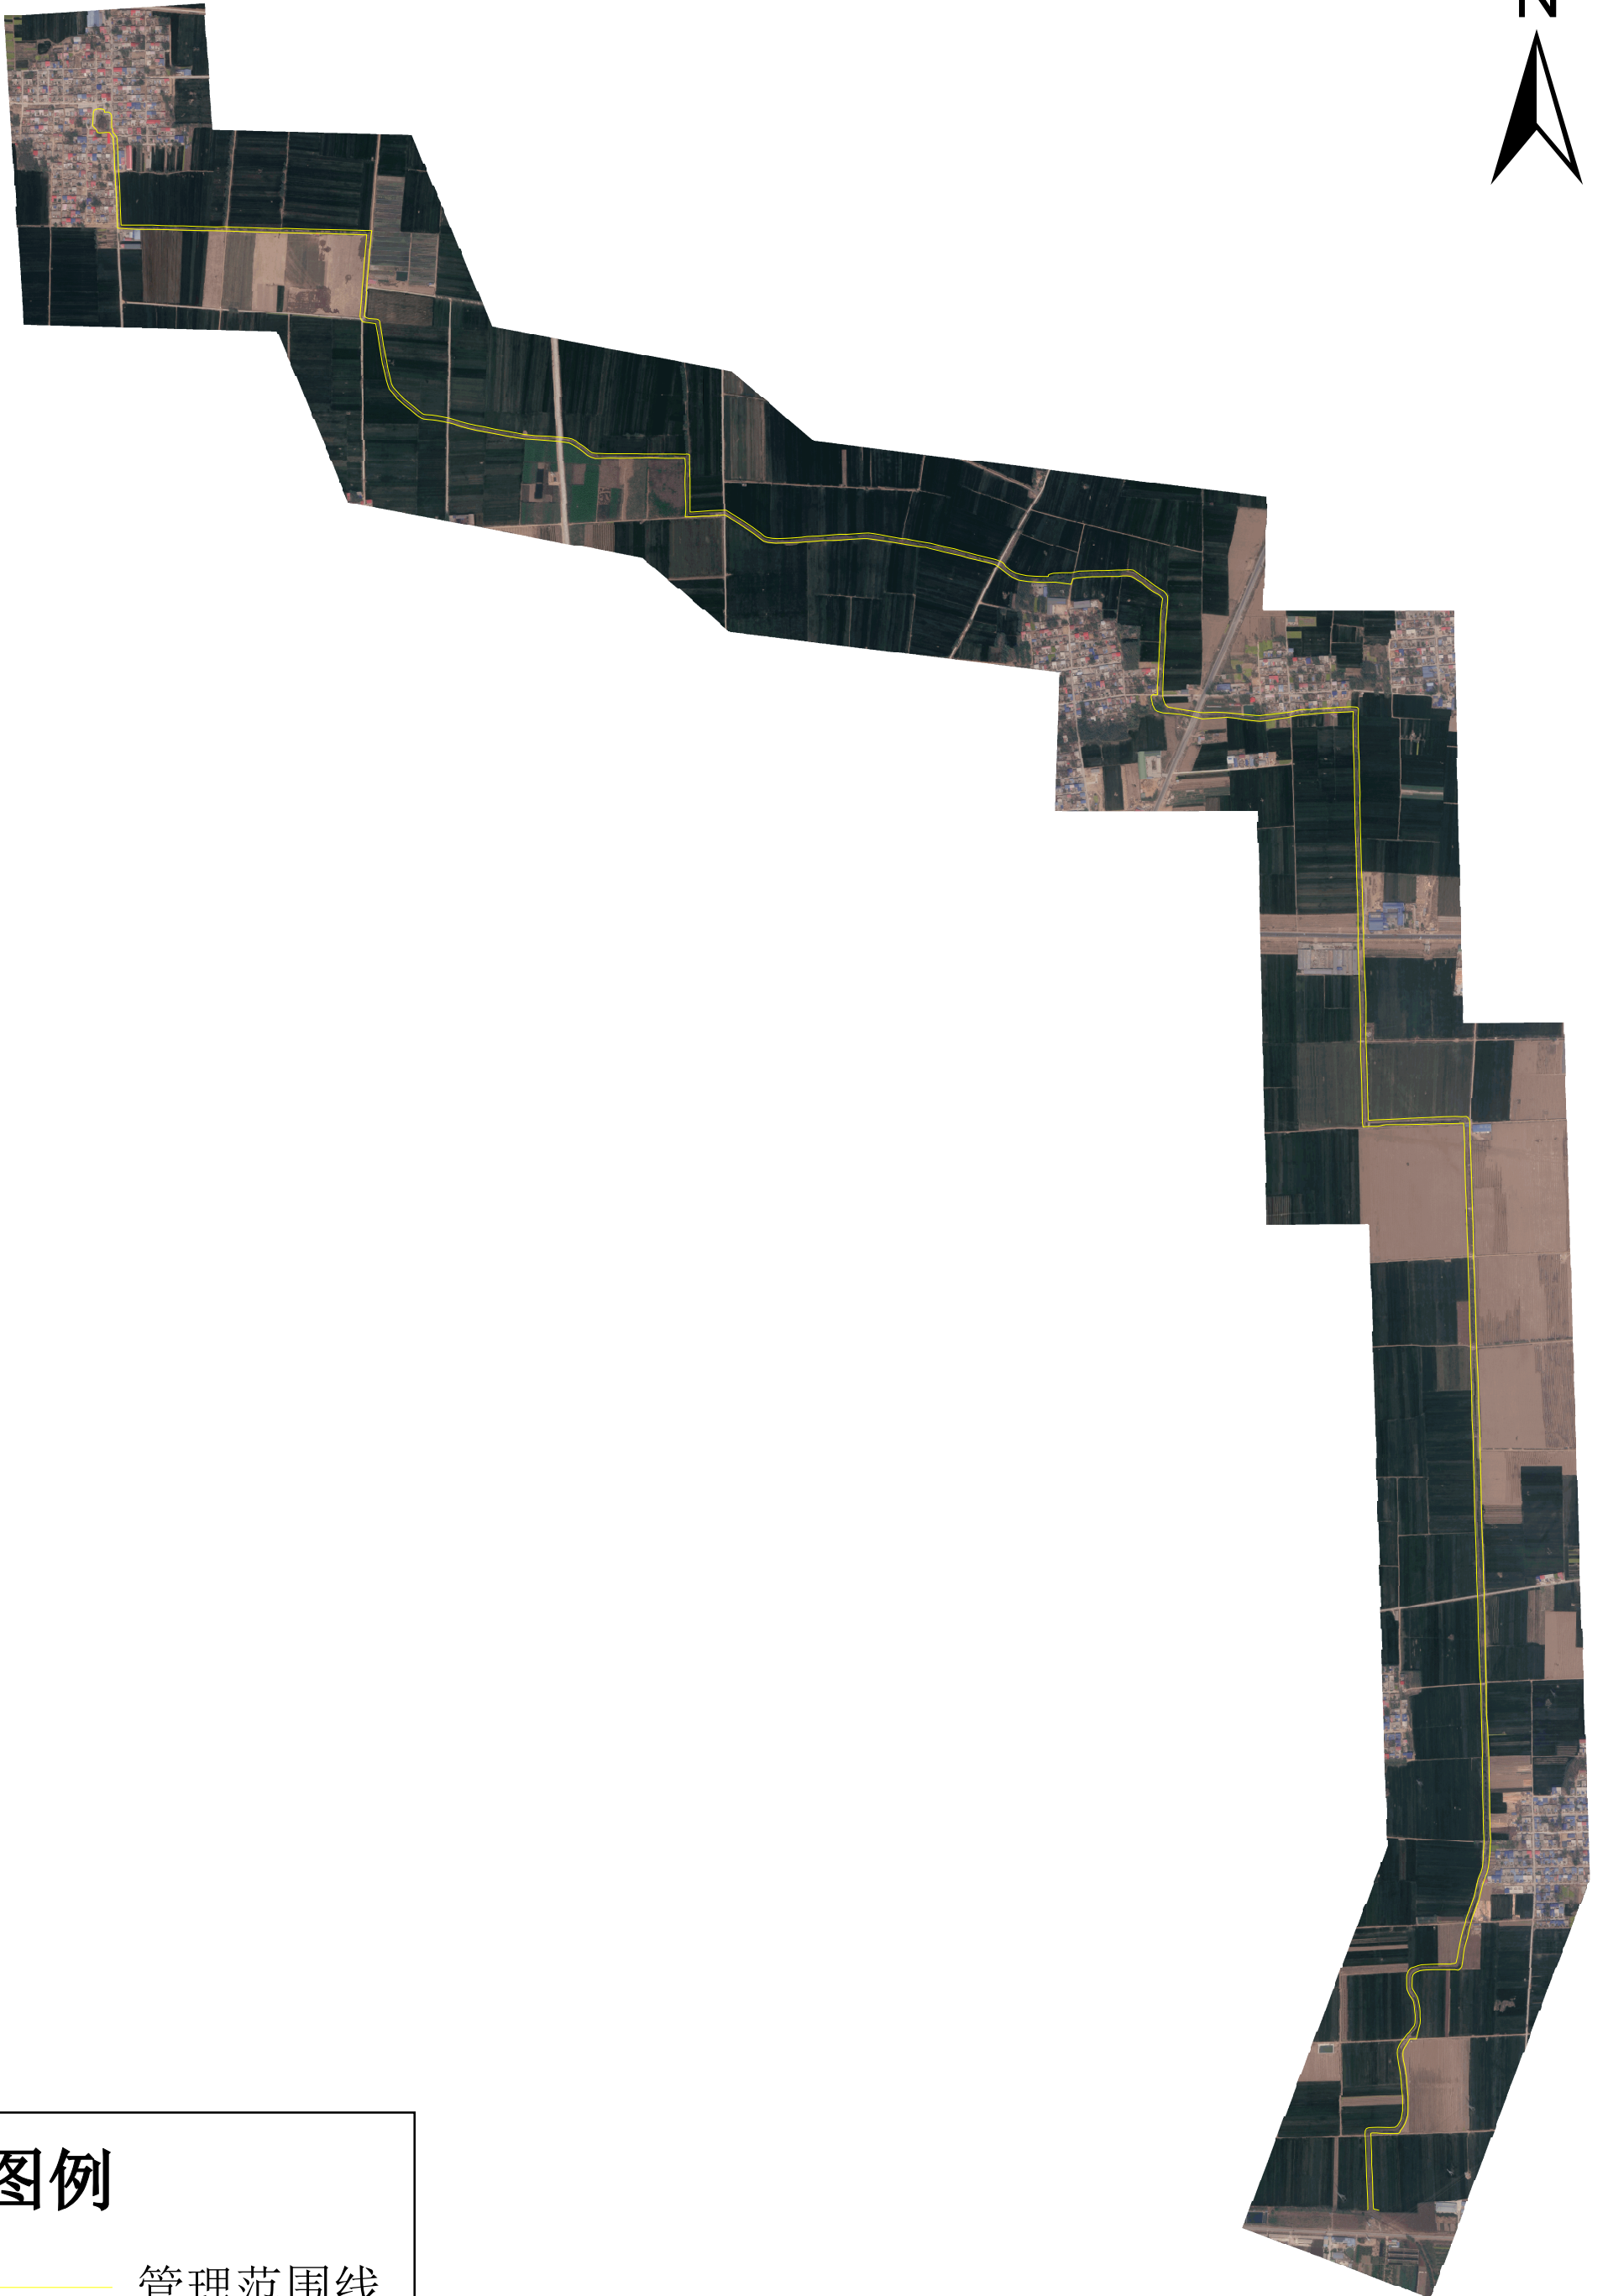

长葛市清流河河道管理与保护范围公示图

图例

—— 管理范围线